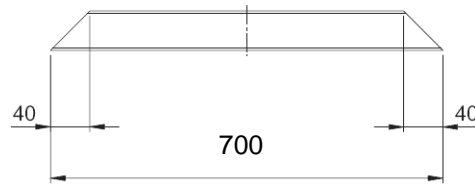

Abdeckung Design  
(4 mm Edelstahl)

Abdeckung Trapezrinne

31.05.2007